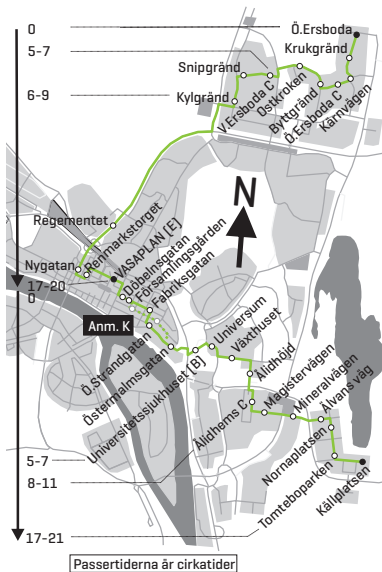

8 Ö.Ersboda - Vasaplan

Måndag - Fredag			Lördag		Sön- & Helgdag	
00			00	28^k 58^k	00	28^k 58^k
01			01	28^{2x}	01	28^{2x}
02			02	02^k	02	02^k

05			58	05		58	05		58	
06	13	28	43	58	06	28	58	06	28	58
07	13	28	38^k 43^k 48^k 58	07	28	58	07	28	58	
08	13	28	43	58	08	28	58	08	28	58
09	13	28	43	58	09	28	58	09	28	58
10	13	28	43	58	10	28	58	10	28	58
11	13	28	43	58	11	13² 28 43² 58	11	13² 28 43² 58		
12	13	28	43	58	12	13² 28 43² 58	12	13² 28 43² 58		
13	13	28	43	58	13	13² 28 43² 58	13	13² 28 43² 58		
14	13	28	43	58	14	13² 28 43² 58	14	13² 28 43² 58		
15	13	28	43	58	15	13² 28 43² 58	15	13² 28 43² 58		
16	13	28	43	58	16	28	58	16	28	58
17	13	28	43	58	17	28	58	17	28	58
18	28	58		18	28	58	18	28	58	
19	28	58		19	28	58	19	28	58	
20	28	58	58	20	28	58	20	28	58	
21	28	58	58^k	21	28	58^k	21	28	58^k	
22	28^k	58^k		22	28^k 58^k	22	28^k 58^k			
23	28^k	58^{2x}		23	28^k 58^{2x}	23	28^k			

Anmärkning

1. F] Turen trafikeras endast fredagar
   K] Turen går via Ö.Esplanden-Kungsgatan-Hamrinsvägen
   U] Turen trafikeras endast perioden 26 juni - 6 augusti
   Z] Trafikeras ej perioden 26 juni - 6 aug

8 Vasaplan [hpl E]- Tomtebo

Måndag - Fredag			Lördag		Sön- & Helgdag	
00			00	21^{2x} 51^k	00	21^{2x} 51^k
01			01	21^k 51^{2x}	01	21^k 51^{2x}
02			02	25^k	02	25^k

05			40^k	05		05		
06		21	36	51	06	21	51	
07		06	21	36	51	07	21	51
08	01² 06^k 11²	21	36	51	08	21	51	
09	06	21	36	51	09	21	51	
10	06	21	36	51	10	21	51	
11	06	21	36	51	11	21	36² 51	
12	06	21	36	51	12	06² 21	36² 51	
13	06	21	36	51	13	06² 21	36² 51	
14	06	21	36	51	14	06² 21	36² 51	
15	06	21	36	51	15	06² 21	36² 51	
16	06	21	36	51	16	06² 21	51	
17	06	21	36	51	17	21	51	
18	06	21	51	18	21	51		
19	21	51	19	21	51			
20	21	51	20	21	51			
21	21	51	21	21	51			
22	21^k	51^k	22	21^k	51^k			
23	21^k	51^k	23	21^k	51^k			

Anmärkning

1. K] Turen går via Ö.Esplanden-Kungsgatan-Hamrinsvägen
   U] Turen trafikeras endast perioden 26 juni - 6 augusti
   Z] Trafikeras ej perioden 26 juni - 6 aug

Körväg:

Mjölkv-Byttgr-Ostv-Ystarv-Trattgr-Snipgr-Gråddv-Cementv-väg 364-väg 503-Skolg-Magasinsg.- V. Norrlandsg. Ö Kyrkov.-Skolg-Fabriksg-Storg-Sjukhusbacken-Daniel Næzéns gata-Petrus Laestadius v-Gösta Skoglunds v-Tvistev-Naturvetarstråket-Magisterv-Mineralv-Ålvans v-Vättarnas allé-Alfens allé.